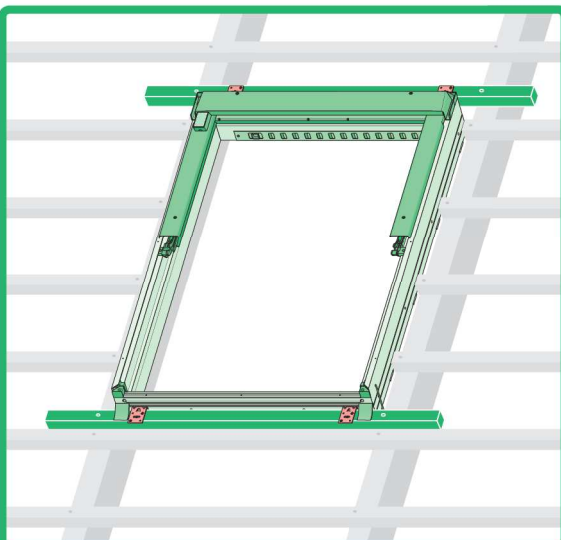

20
19
18
17
16
15
14
13
12
11
10
9
8
7
6
5
4
3
2
1
0 [cm]

PTP-V Z-Wave

"N"

"V"

"J"

1

T20

2a

3

2b

3

2

4

	<p>max 90mm</p>	EHN		
		EHV		
		-	-	-
	<p>max 45mm</p>	EZN		
		EZV		
		-	-	-
	<p>max 15mm (N) max 5mm (V)</p>	ELN		
		ELV		
		-	-	-
	<p>max 5mm</p>	ESN		
		ESV		
		-	-	-

1

"N"

"V"

2

X	
EHN	7-10cm
EHV	7-10cm
EZN	6-8cm
EZV	6-8cm
EGV	6cm
EPV	6cm
ELN	0-2cm
ELV	0-2cm
EEN	0-2cm
EEV	0-2cm

	max 90mm
	max 45mm
	12-16mm
	12-16mm
	max 5mm (V) max 15mm (N)
	0-2cm

ELN, ELV

3

max 5mm

ESN
ESV