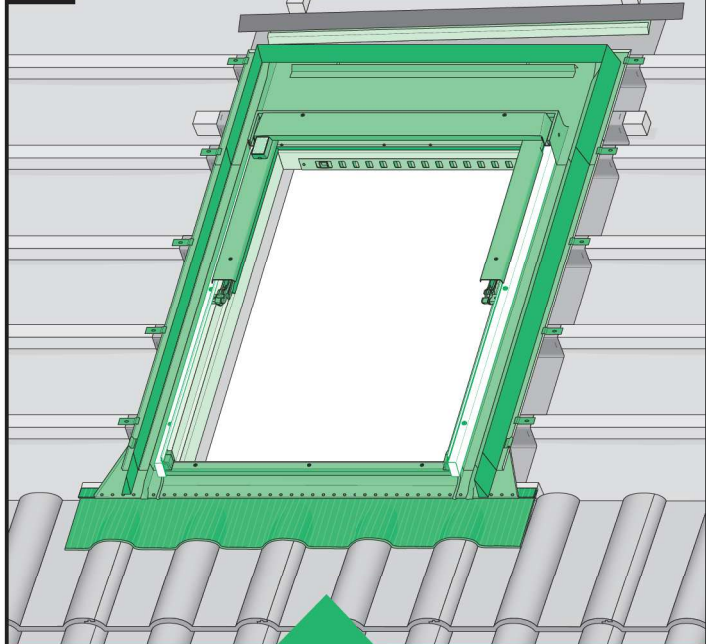

XDP®

12*

25 mm

13

	max 90mm	EHN EHV		
	max 45mm	EZN EZV		
	max 5mm	ESN ESV		
	12-16mm	EGV		
	max 18mm	EPV		
	max 5mm (V) max 15mm (N)	ELN ELV		
		EEN EEV		

	<p>max 45mm</p>	<p>EZJ</p>
	<p>max 5mm</p>	<p>ELJ</p>
	<p>max 5mm</p>	<p>ESJ</p>

1**2****2a**

3a

	EZJ	20cm
	ELJ	11cm
	EEJ	11cm

X

3b

	ESJ	0cm
--	-----	-----

X

4