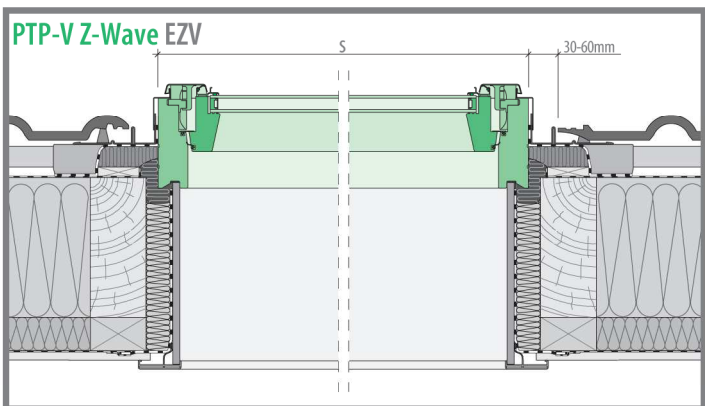

20
19
18
17
16
15
14
13
12
11
10
9
8
7
6
5
4
3
2
1
0 [cm]

PTP-V Z-Wave

"N"

"V"

"J"

1

T20

2a

3

2b

3

2

4

	<p>max 90mm</p>	EHN		
		EHV		
		-	-	-
	<p>max 45mm</p>	EZN		
		EZV		
		-	-	-
	<p>max 15mm (N) max 5mm (V)</p>	ELN		
		ELV		
		-	-	-
	<p>max 5mm</p>	ESN		
		ESV		
		-	-	-

1

"N"

"V"

2

X	
EHN	7-10cm
EHV	7-10cm
EZN	6-8cm
EZV	6-8cm
EGV	6cm
EPV	6cm
ELN	0-2cm
ELV	0-2cm
EEN	0-2cm
EEV	0-2cm

	max 90mm
	max 45mm
	12-16mm
	12-16mm
	max 5mm (V) max 15mm (N)
	0-2cm

ELN, ELV

3

max 5mm

ESN
ESV

XDP®

12*

25 mm

13

	max 90mm	EHN EHV		
	max 45mm	EZN EZV		
	max 5mm	ESN ESV		
	12-16mm	EGV		
	max 18mm	EPV		
	max 5mm (V) max 15mm (N)	ELN ELV		
		EEN EEV		

	<p>max 45mm</p>	<p>EZJ</p>
	<p>max 5mm</p>	<p>ELJ</p>
	<p>max 5mm</p>	<p>ESJ</p>