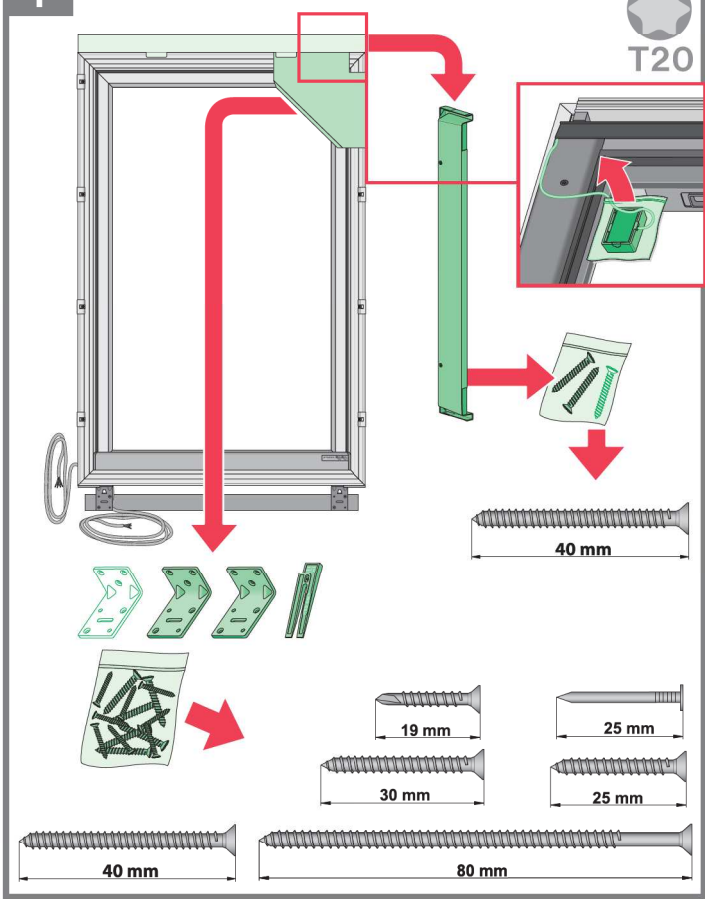

20
19
18
17
16
15
14
13
12
11
10
9
8
7
6
5
4
3
2
1
0 [cm]

PTP-V Z-Wave

"N"

"V"

"J"

1

T20

2a

3

2b

3

2

4

	<p>max 90mm</p>	EHN		
		EHV		
		-	-	-
	<p>max 45mm</p>	EZN		
		EZV		
		-	-	-
	<p>max 15mm (N) max 5mm (V)</p>	ELN		
		ELV		
		-	-	-
	<p>max 5mm</p>	ESN		
		ESV		
		-	-	-

1

"N"

"V"

2

X	
EHN	7-10cm
EHV	7-10cm
EZN	6-8cm
EZV	6-8cm
EGV	6cm
EPV	6cm
ELN	0-2cm
ELV	0-2cm
EEN	0-2cm
EEV	0-2cm

	max 90mm
	max 45mm
	12-16mm
	12-16mm
	max 5mm (V) max 15mm (N)
	0-2cm

ELN, ELV

3

max 5mm

ESN
ESV

XDP®

12*

25 mm

13

	max 90mm	EHN EHV		
	max 45mm	EZN EZV		
	max 5mm	ESN ESV		
	12-16mm	EGV		
	max 18mm	EPV		
	max 5mm (V) max 15mm (N)	ELN ELV		
		EEN EEV		

	<p>max 45mm</p>	<p>EZJ</p>
	<p>max 5mm</p>	<p>ELJ</p>
	<p>max 5mm</p>	<p>ESJ</p>