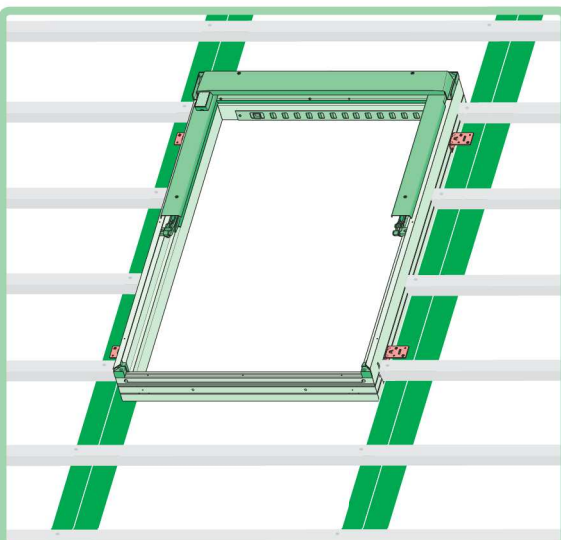

20
19
18
17
16
15
14
13
12
11
10
9
8
7
6
5
4
3
2
1
0 [cm]

PTP-V Z-Wave

"N"

"V"

"J"

1

T20

2a

3

2b

3

2

4

	<p>max 90mm</p>	EHN		
		EHV		
		-	-	-
	<p>max 45mm</p>	EZN		
		EZV		
		-	-	-
	<p>max 15mm (N) max 5mm (V)</p>	ELN		
		ELV		
		-	-	-
	<p>max 5mm</p>	ESN		
		ESV		
		-	-	-

1

"N"

"V"

2

X	
EHN	7-10cm
EHV	7-10cm
EZN	6-8cm
EZV	6-8cm
EGV	6cm
EPV	6cm
ELN	0-2cm
ELV	0-2cm
EEN	0-2cm
EEV	0-2cm

	max 90mm
	max 45mm
	12-16mm
	12-16mm
	max 5mm (V) max 15mm (N)
	0-2cm

ELN, ELV

3

max 5mm

ESN
ESV