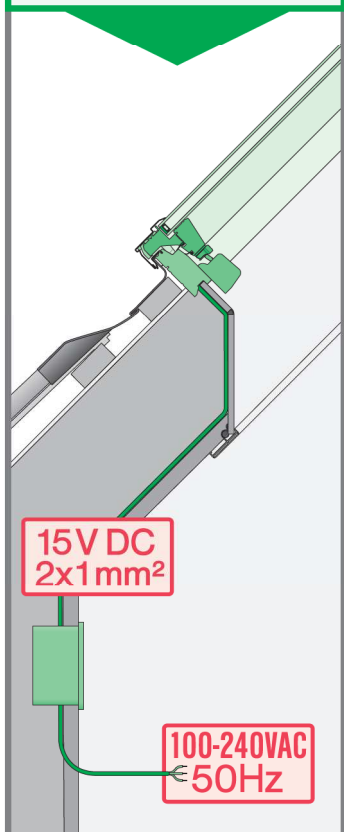

20
19
18
17
16
15
14
13
12
11
10
9
8
7
6
5
4
3
2
1
0 [cm]

PTP-V Z-Wave

"N"

"V"

"J"

1

T20

2a

3

2b

3

2

4

	<p>max 90mm</p>	EHN		
		EHV		
		-	-	-
	<p>max 45mm</p>	EZN		
		EZV		
		-	-	-
	<p>max 15mm (N) max 5mm (V)</p>	ELN		
		ELV		
		-	-	-
	<p>max 5mm</p>	ESN		
		ESV		
		-	-	-

1

"N"

"V"

2

X	
EHN	7-10cm
EHV	7-10cm
EZN	6-8cm
EZV	6-8cm
EGV	6cm
EPV	6cm
ELN	0-2cm
ELV	0-2cm
EEN	0-2cm
EEV	0-2cm

	max 90mm
	max 45mm
	12-16mm
	12-16mm
	max 5mm (V) max 15mm (N)
	0-2cm

ELN, ELV

3

max 5mm

ESN
ESV

XDP®

12*

25 mm

13

	max 90mm	EHN EHV		
	max 45mm	EZN EZV		
	max 5mm	ESN ESV		
	12-16mm	EGV		
	max 18mm	EPV		
	max 5mm (V) max 15mm (N)	ELN ELV		
		EEN EEV		

	<p>max 45mm</p>	<p>EZJ</p>
	<p>max 5mm</p>	<p>ELJ</p>
	<p>max 5mm</p>	<p>ESJ</p>