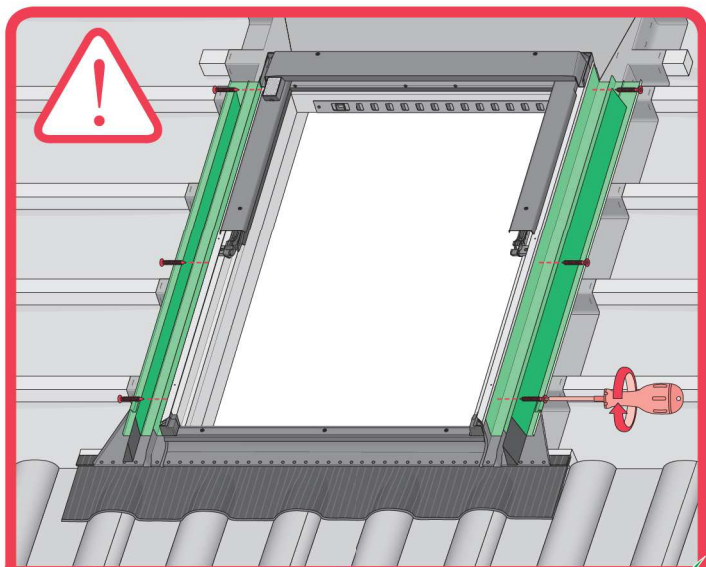

XDP®

12*

25 mm

13

	max 90mm	EHN EHV		
	max 45mm	EZN EZV		
	max 5mm	ESN ESV		
	12-16mm	EGV		
	max 18mm	EPV		
	max 5mm (V) max 15mm (N)	ELN ELV		
		EEN EEV		

	<p>max 45mm</p>	<p>EZJ</p>
	<p>max 5mm</p>	<p>ELJ</p>
	<p>max 5mm</p>	<p>ESJ</p>

1**2****2a**

3a

	EZJ	20cm
	ELJ	11cm
	EEJ	11cm

X

3b

	ESJ	0cm
--	-----	-----

X

4