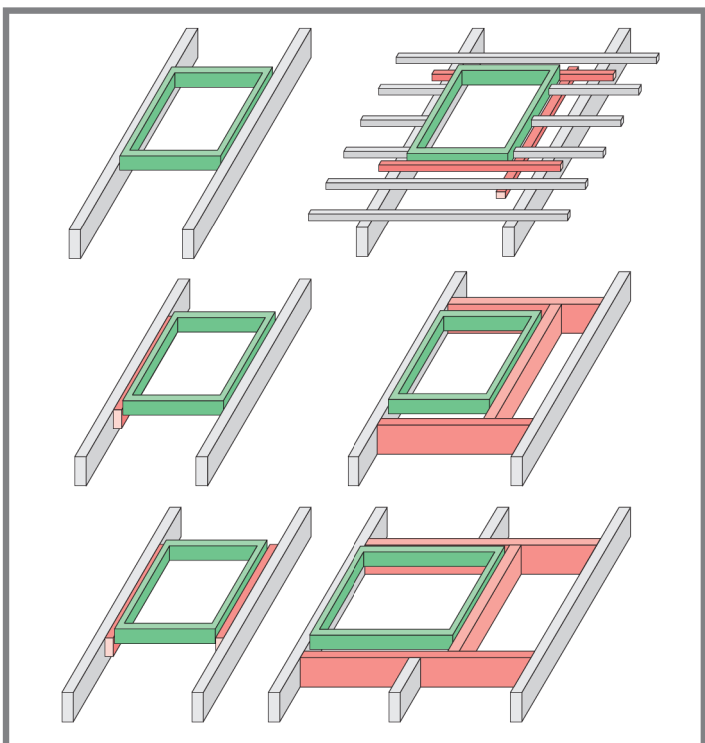

20
19
18
17
16
15
14
13
12
11
10
9
8
7
6
5
4
3
2
1
0 [cm]

PTP-V Z-Wave

"N"

"V"

"J"

1

T20

2a

3

2b

3

2

4

	<p>max 90mm</p>	EHN		
		EHV		
		-	-	-
	<p>max 45mm</p>	EZN		
		EZV		
		-	-	-
	<p>max 15mm (N) max 5mm (V)</p>	ELN		
		ELV		
		-	-	-
	<p>max 5mm</p>	ESN		
		ESV		
		-	-	-

1

"N"

"V"

2

X	
EHN	7-10cm
EHV	7-10cm
EZN	6-8cm
EZV	6-8cm
EGV	6cm
EPV	6cm
ELN	0-2cm
ELV	0-2cm
EEN	0-2cm
EEV	0-2cm

	max 90mm
	max 45mm
	12-16mm
	12-16mm
	max 5mm (V) max 15mm (N)
	0-2cm

ELN, ELV

3

max 5mm

ESN
ESV

XDP®

12*

25 mm

13

	max 90mm	EHN EHV		
	max 45mm	EZN EZV		
	max 5mm	ESN ESV		
	12-16mm	EGV		
	max 18mm	EPV		
	max 5mm (V) max 15mm (N)	ELN ELV		
		EEN EEV		

	<p>max 45mm</p>	<p>EZJ</p>
	<p>max 5mm</p>	<p>ELJ</p>
	<p>max 5mm</p>	<p>ESJ</p>