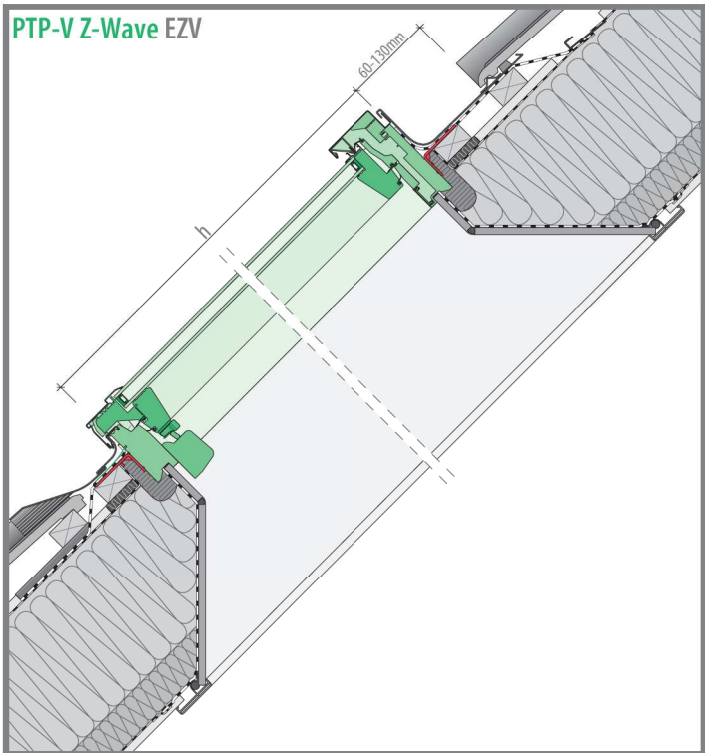

20
19
18
17
16
15
14
13
12
11
10
9
8
7
6
5
4
3
2
1
0 [cm]

PTP-V Z-Wave

"N"

"V"

"J"

1

T20

2a

3

2b

3

2

4

	<p>max 90mm</p>	EHN		
		EHV		
		-	-	-
	<p>max 45mm</p>	EZN		
		EZV		
		-	-	-
	<p>max 15mm (N) max 5mm (V)</p>	ELN		
		ELV		
		-	-	-
	<p>max 5mm</p>	ESN		
		ESV		
		-	-	-

1

"N"

"V"

2

X	
EHN	7-10cm
EHV	7-10cm
EZN	6-8cm
EZV	6-8cm
EGV	6cm
EPV	6cm
ELN	0-2cm
ELV	0-2cm
EEN	0-2cm
EEV	0-2cm

	max 90mm
	max 45mm
	12-16mm
	12-16mm
	max 5mm (V) max 15mm (N)
	0-2cm

ELN, ELV

3

max 5mm

ESN
ESV

XDP®

12*

25 mm

13

	max 90mm	EHN EHV		
	max 45mm	EZN EZV		
	max 5mm	ESN ESV		
	12-16mm	EGV		
	max 18mm	EPV		
	max 5mm (V) max 15mm (N)	ELN ELV		
		EEN EEV		

	<p>max 45mm</p>	<p>EZJ</p>
	<p>max 5mm</p>	<p>ELJ</p>
	<p>max 5mm</p>	<p>ESJ</p>