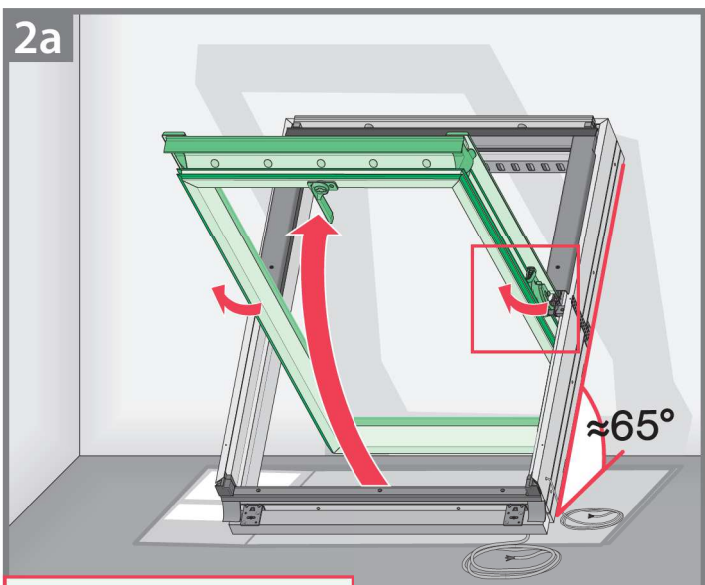

20
19
18
17
16
15
14
13
12
11
10
9
8
7
6
5
4
3
2
1
0 [cm]

PTP-V Z-Wave

"N"

"V"

"J"

1

T20

2a

3

2b

3

2

4

	<p>max 90mm</p>	EHN		
		EHV		
		-	-	-
	<p>max 45mm</p>	EZN		
		EZV		
		-	-	-
	<p>max 15mm (N) max 5mm (V)</p>	ELN		
		ELV		
		-	-	-
	<p>max 5mm</p>	ESN		
		ESV		
		-	-	-

1

"N"

"V"

2

X	
EHN	7-10cm
EHV	7-10cm
EZN	6-8cm
EZV	6-8cm
EGV	6cm
EPV	6cm
ELN	0-2cm
ELV	0-2cm
EEN	0-2cm
EEV	0-2cm

	max 90mm
	max 45mm
	12-16mm
	12-16mm
	max 5mm (V) max 15mm (N)
	0-2cm

ELN, ELV

3

max 5mm

ESN
ESV