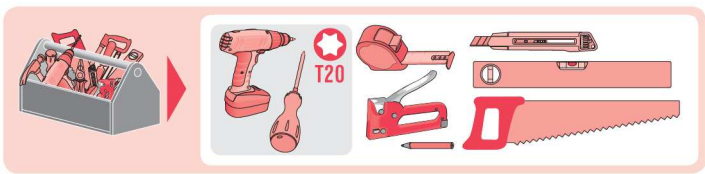

20
19
18
17
16
15
14
13
12
11
10
9
8
7
6
5
4
3
2
1
0 [cm]

PTP-V Z-Wave

"N"

"V"

"J"

1

T20

2a

3

2b

3

2

4

	<p>max 90mm</p>	EHN		
		EHV		
		-	-	-
	<p>max 45mm</p>	EZN		
		EZV		
		-	-	-
	<p>max 15mm (N) max 5mm (V)</p>	ELN		
		ELV		
		-	-	-
	<p>max 5mm</p>	ESN		
		ESV		
		-	-	-

1

"N"

"V"

2

X	
EHN	7-10cm
EHV	7-10cm
EZN	6-8cm
EZV	6-8cm
EGV	6cm
EPV	6cm
ELN	0-2cm
ELV	0-2cm
EEN	0-2cm
EEV	0-2cm

	max 90mm
	max 45mm
	12-16mm
	12-16mm
	max 5mm (V) max 15mm (N)
	0-2cm

ELN, ELV

3

max 5mm

ESN
ESV