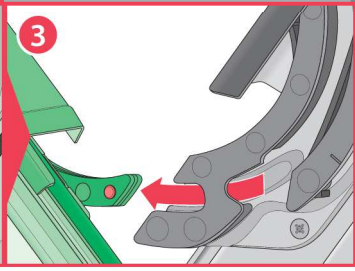

20
19
18
17
16
15
14
13
12
11
10
9
8
7
6
5
4
3
2
1
0 [cm]

PTP-V Z-Wave

"N"

"V"

"J"

1

T20

2a

3

2b

3

2

4

	<p>max 90mm</p>	EHN		
		EHV		
		-	-	-
	<p>max 45mm</p>	EZN		
		EZV		
		-	-	-
	<p>max 15mm (N) max 5mm (V)</p>	ELN		
		ELV		
		-	-	-
	<p>max 5mm</p>	ESN		
		ESV		
		-	-	-

1

"N"

"V"

2

X	
EHN	7-10cm
EHV	7-10cm
EZN	6-8cm
EZV	6-8cm
EGV	6cm
EPV	6cm
ELN	0-2cm
ELV	0-2cm
EEN	0-2cm
EEV	0-2cm

	max 90mm
	max 45mm
	12-16mm
	12-16mm
	max 5mm (V) max 15mm (N)
	0-2cm

ELN, ELV

3

max 5mm

ESN
ESV