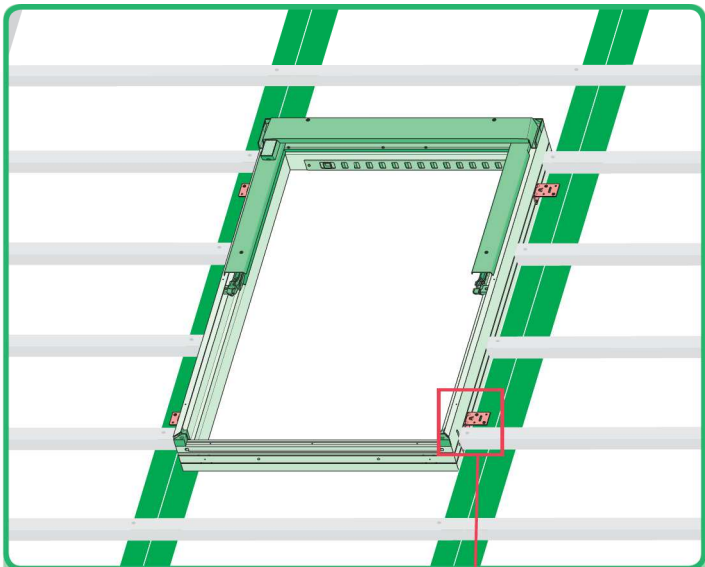

XDP®

12*

25 mm

13

	max 90mm	EHN EHV		
	max 45mm	EZN EZV		
	max 5mm	ESN ESV		
	12-16mm	EGV		
	max 18mm	EPV		
	max 5mm (V) max 15mm (N)	ELN ELV		
		EEN EEV		

	<p>max 45mm</p>	<p>EZJ</p>
	<p>max 5mm</p>	<p>ELJ</p>
	<p>max 5mm</p>	<p>ESJ</p>

1**2****2a**

3a

	EZJ	20cm
	ELJ	11cm
	EEJ	11cm

X

3b

	ESJ	0cm
--	-----	-----

X

4